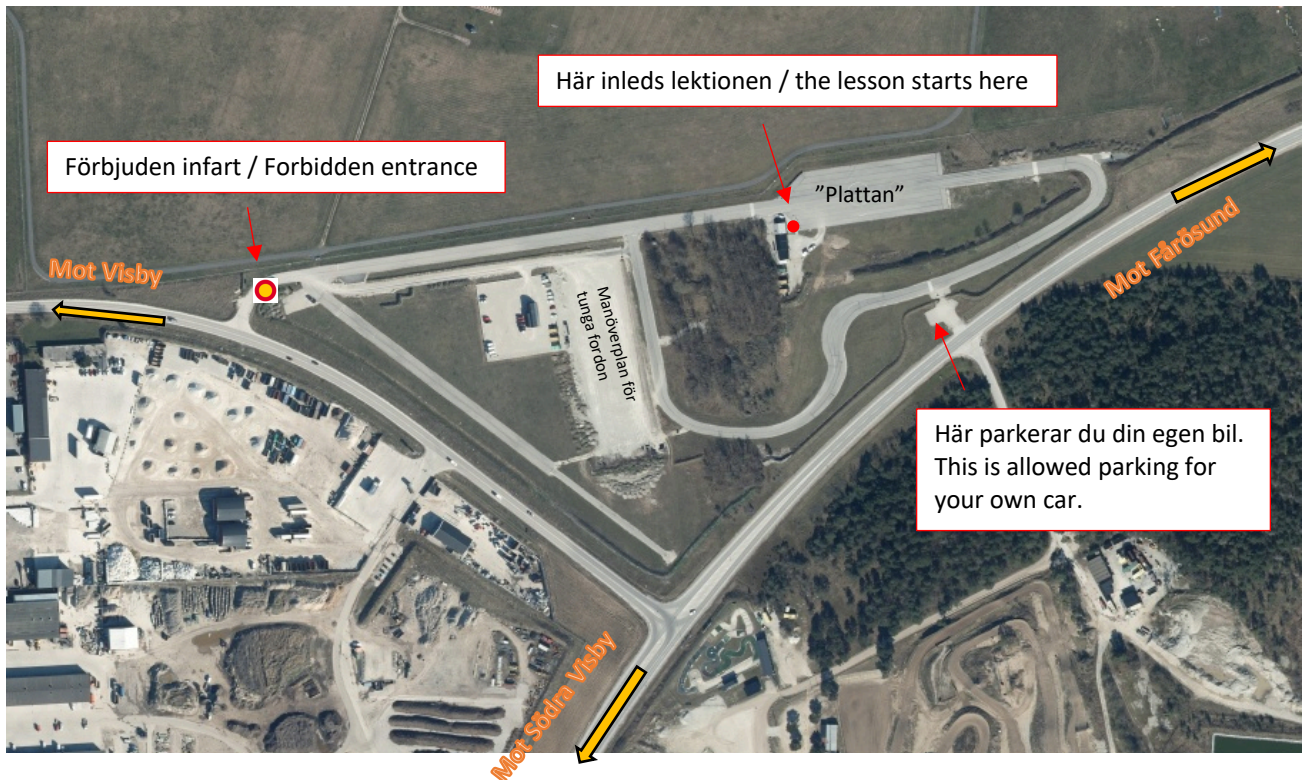

Välkommen till Riskutbildning 2, B-körkort

Om du anländer med egen bil eller blir skjutsad till Trafikövningsplatsen LF Park, på Broväg 101 i Visby, följ instruktionen nedan.

If you arrive with your own car or being transported to Trafikövningsplatsen LF Park, at Broväg 101 in Visby, follow the instructions below.

Om du får skjuts, är det OK att bli lämnad/hämtad på "Plattan". Dock ej under pågående lektion.
If you get a ride, it is OK to be left / picked up at "Plattan". However, not during the current lesson.